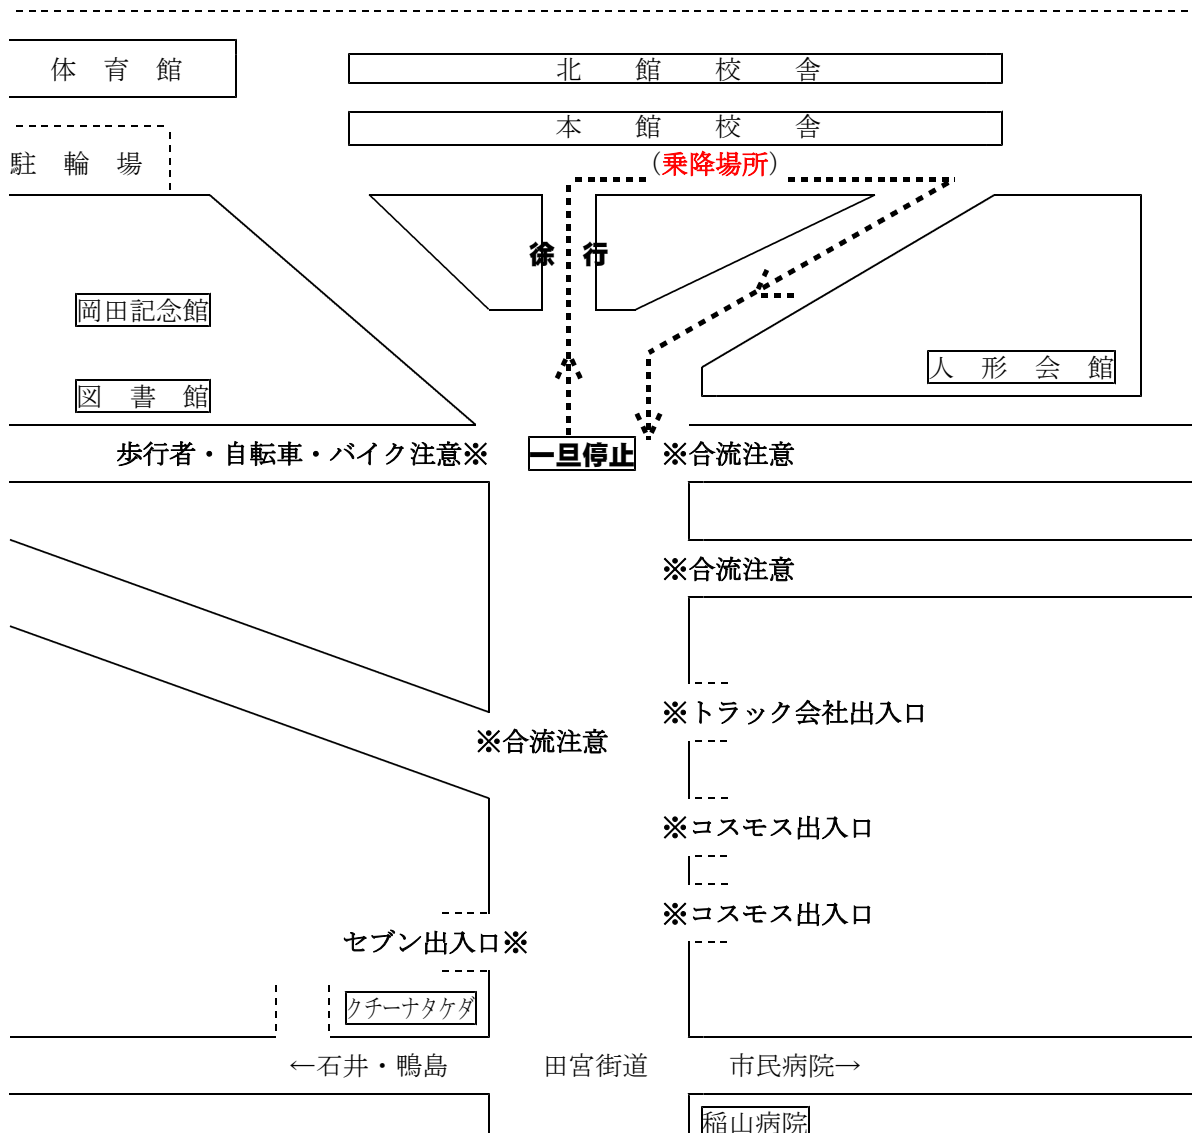

## 生徒の送迎について（お願い）

日頃は本校教育にご理解・ご協力をいただき、厚くお礼申し上げます。  
さて、本校ではお子様を自動車で送迎される場合の送迎方法について、校内の安全確保等の観点から、下図のように設定していますので、ご配慮をお願いします。  
また、本校周辺は道幅が狭く、登下校時は自転車・自動車の交通量が増大します。特に、雨天時には、自動車で生徒を送迎される方が多く、一層の交通混雑が起きています。中でも田宮街道から本校校門前までの道路（通称城北ロード）は大渋滞となり、保護者の方はもちろん、近隣住民の方にも多大な迷惑をかけることとなりますので、自動車での送迎はできるかぎりお控えいただくようご協力をお願いいたします。

- 注1) 渋滞の原因になりますので、近隣の道路上で乗降（停車）しないでください。必ず校内の乗降場所で乗降してください。**※印の場所**は店舗の出入口や側道からの合流地点ですので、停車しないようにしてください。
- 注2) 学校祭など、校内への車の乗り入れが制限されている時に、セブンやコスモスの駐車場に車を止めて来校することは絶対におやめください。

今年度も、登下校時に自転車の交通事故が多発しており、いつ重大な事故がおきてもおかしくない状況です。学校では、生徒の交通事故を防止するため、生徒全員に対する注意喚起と指導を行っています。ご家庭におかれましても、時間にゆとりを持ち、気をつけて登校するよう、ご指導をよろしくお願いいたします。